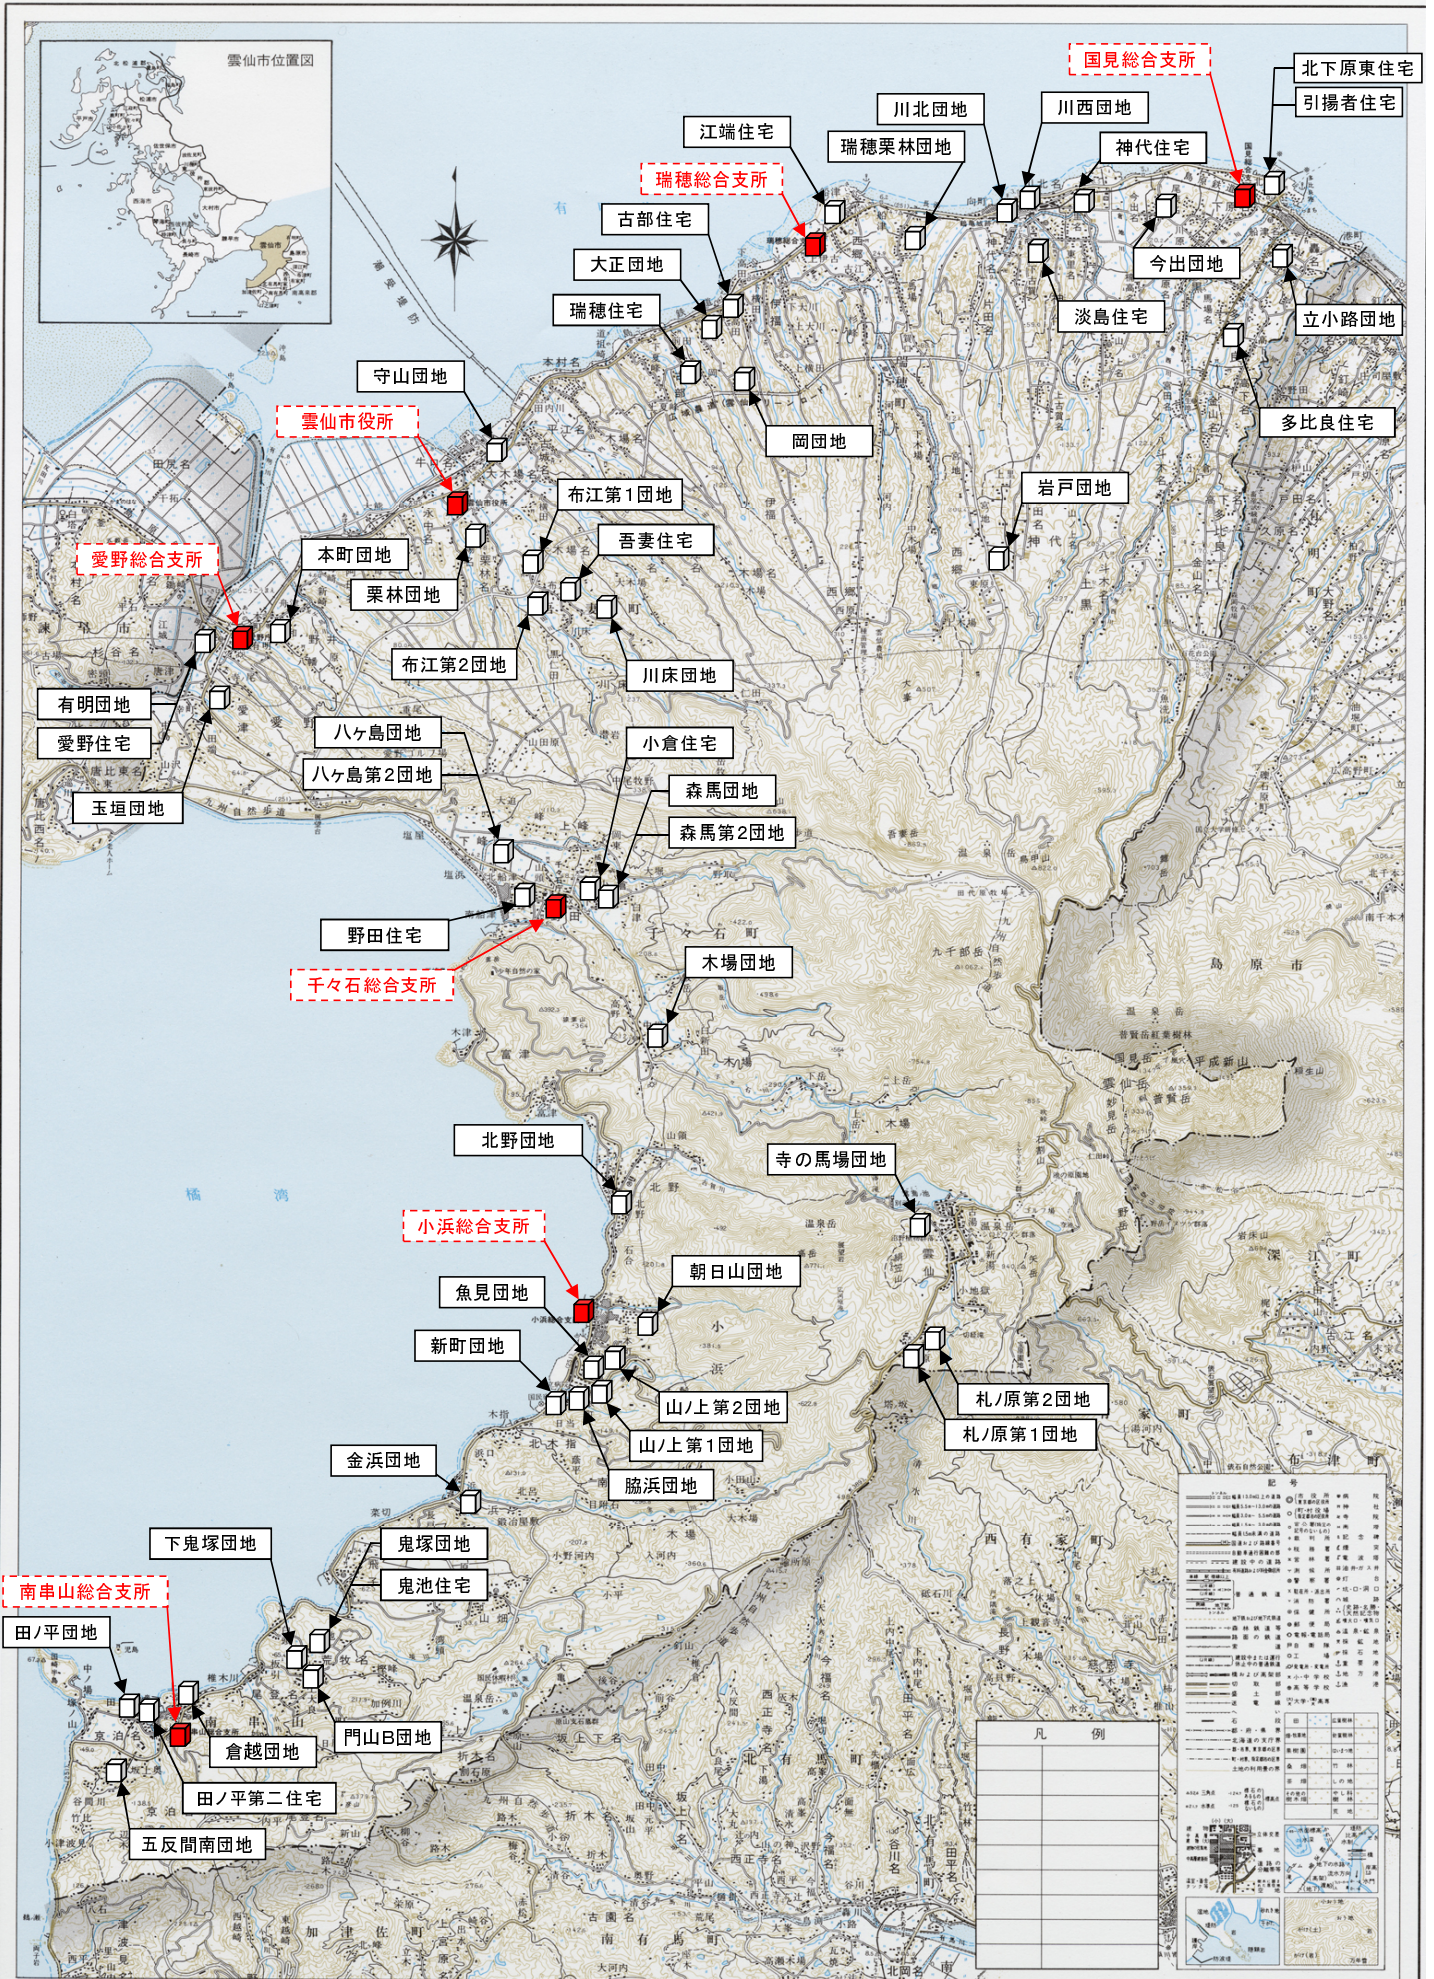

# 雲仙市営住宅位置図

「この地図は、国土地理院長の承認を得て、同院発行の5万分の1地形図を複製したものである。  
(承認番号 平17九種、第172号)」