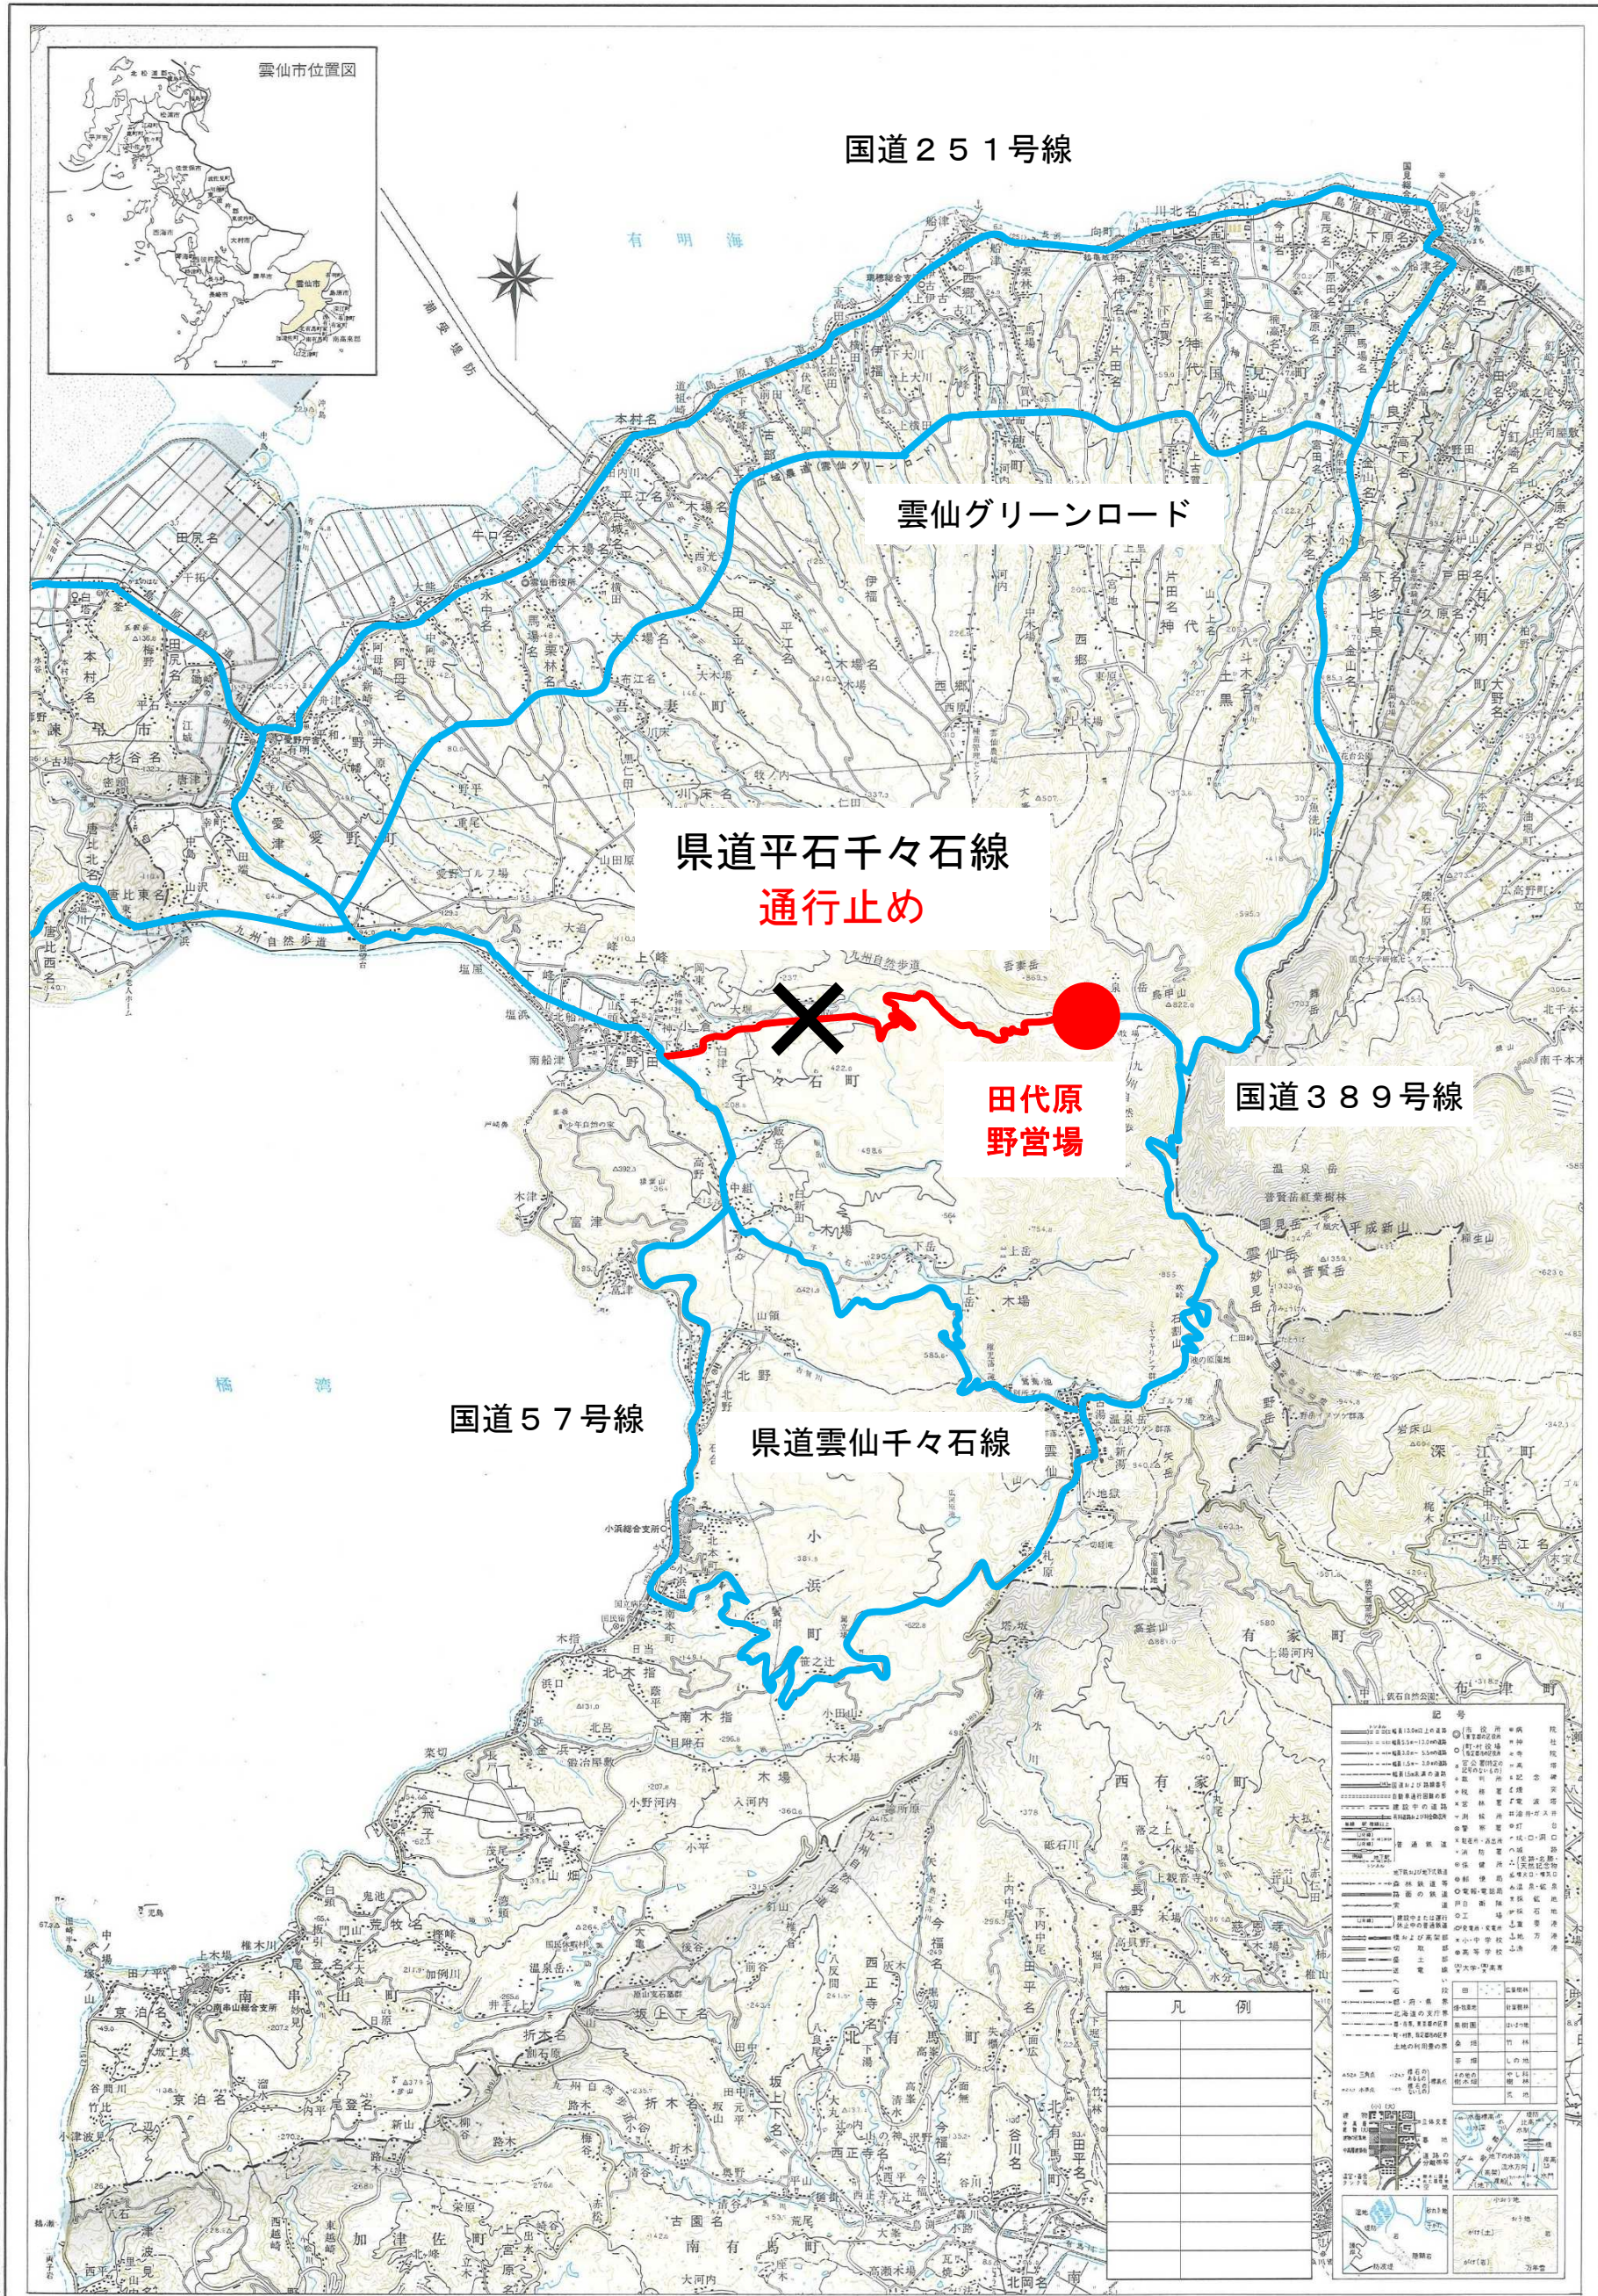

雲仙市管内図

平成十七年十月

雲仙市役所

「この地図は、国土地理院長の承認を得て、同院発行の5万分の1地形図を複製したものである。
(承認番号 平17九複、第172号)」

1 : 75,000

西日本地図出版株式会社
0911-211-0748