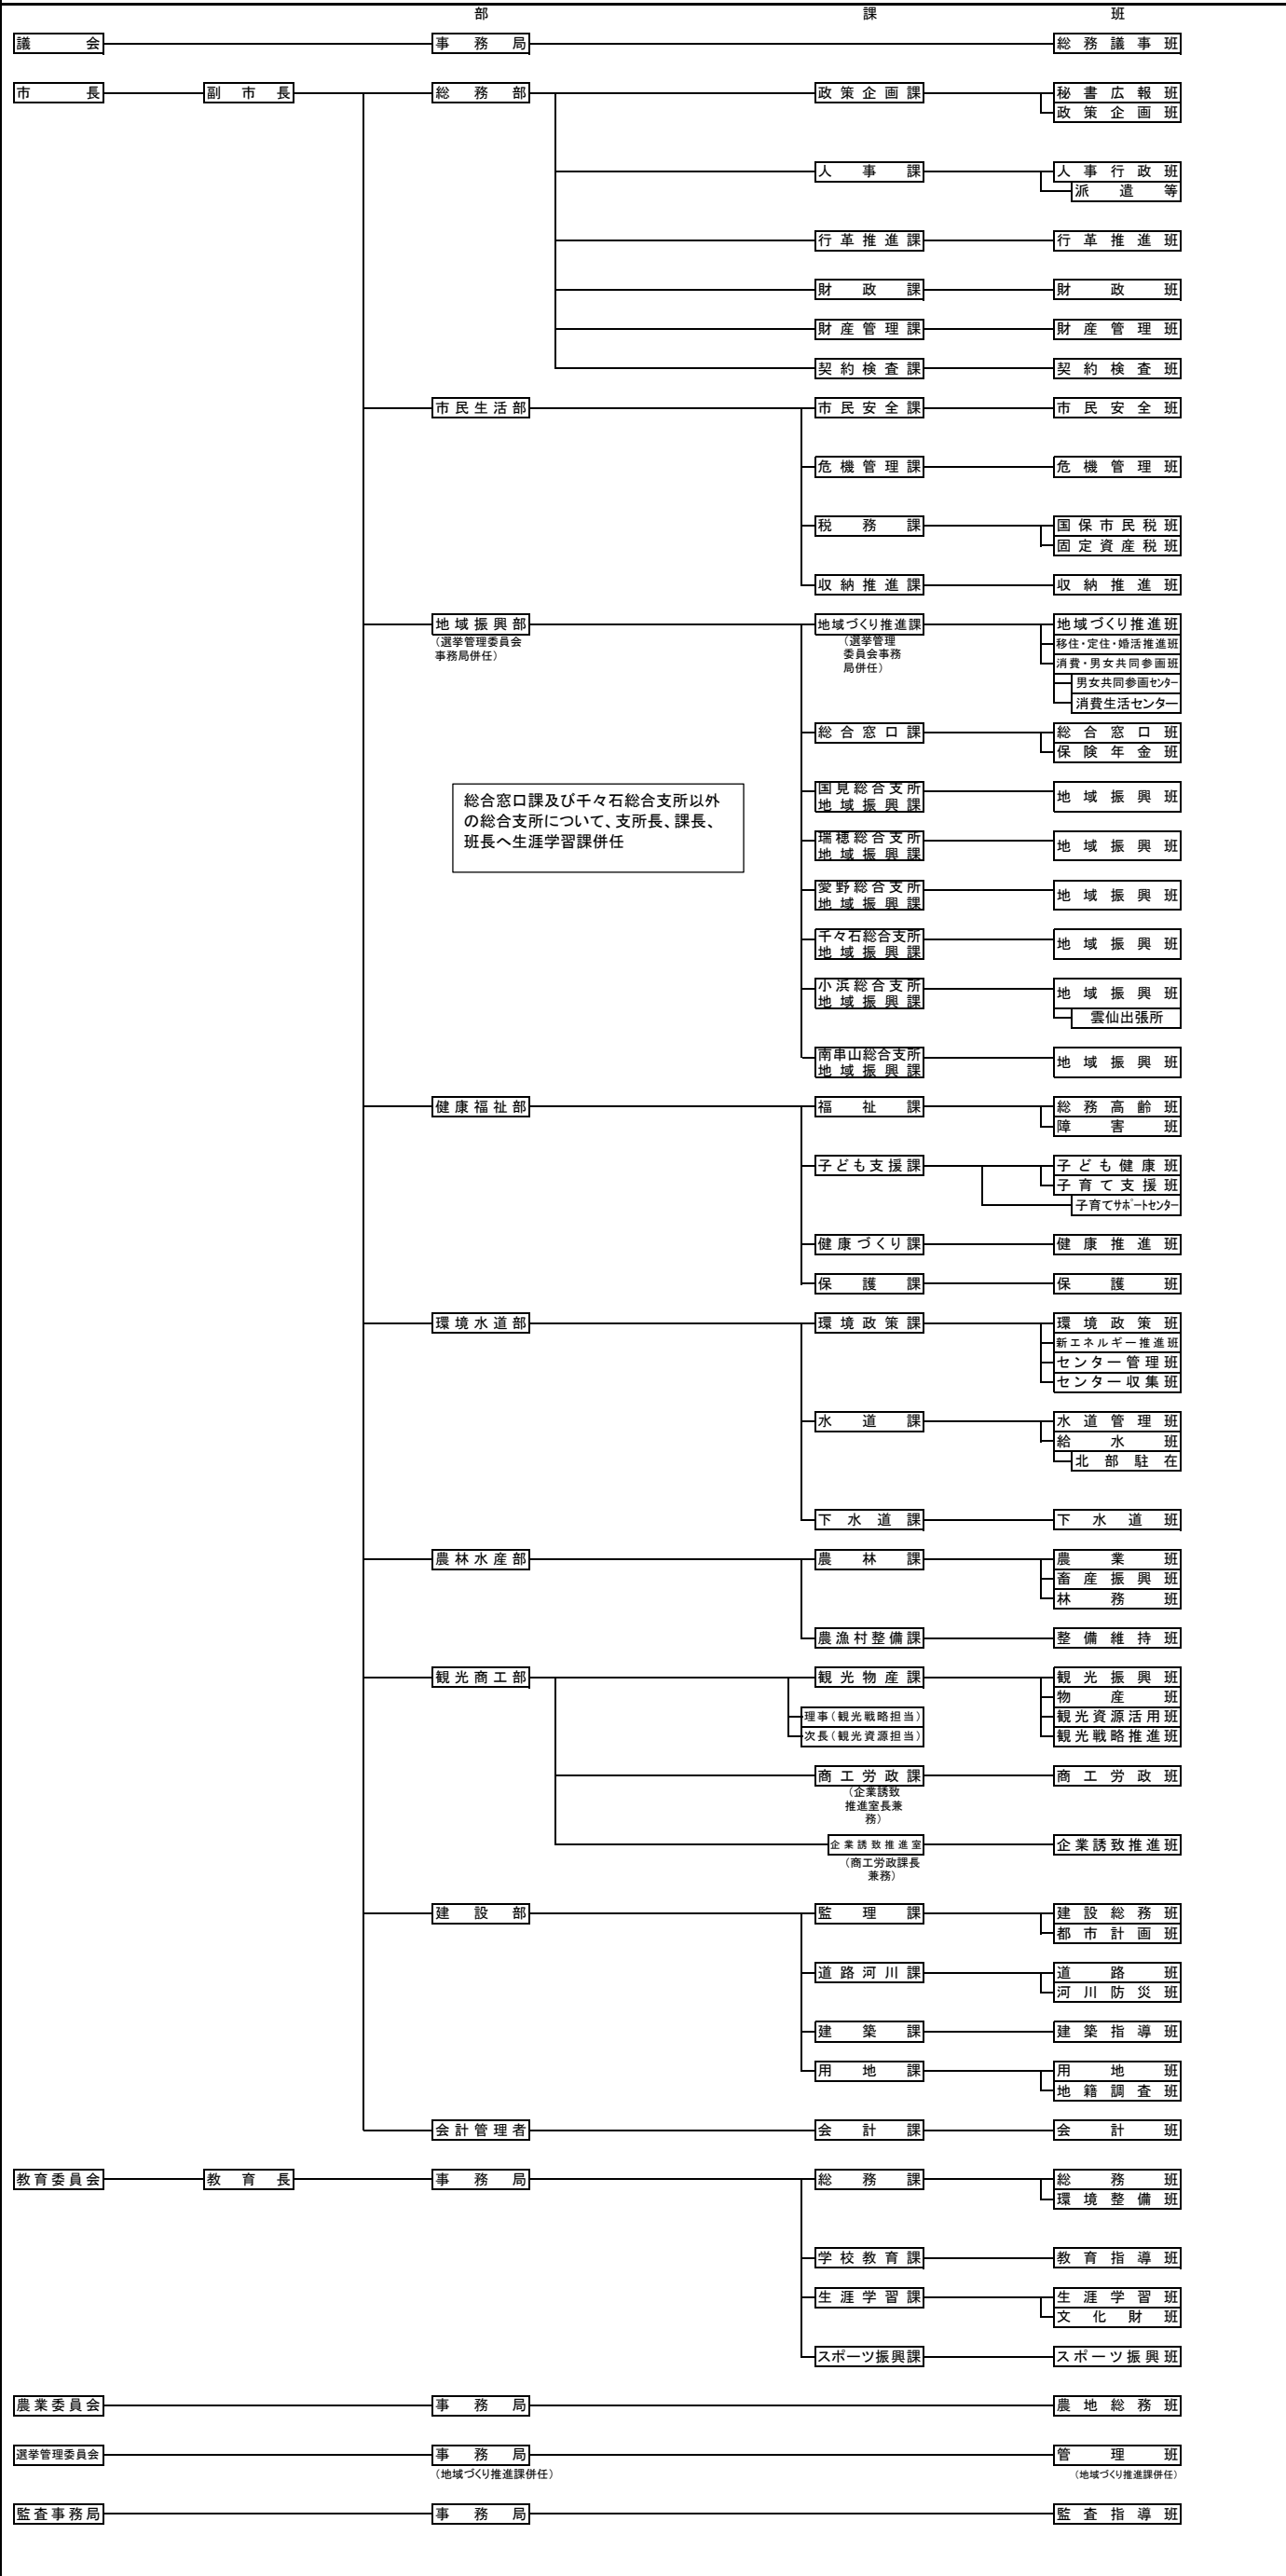

R03年4月の組織機構 (8部 5局 1課 (6総合支所))

総合窓口課及び千々石総合支所以外の総合支所について、支所長、課長、班長へ生涯学習課併任